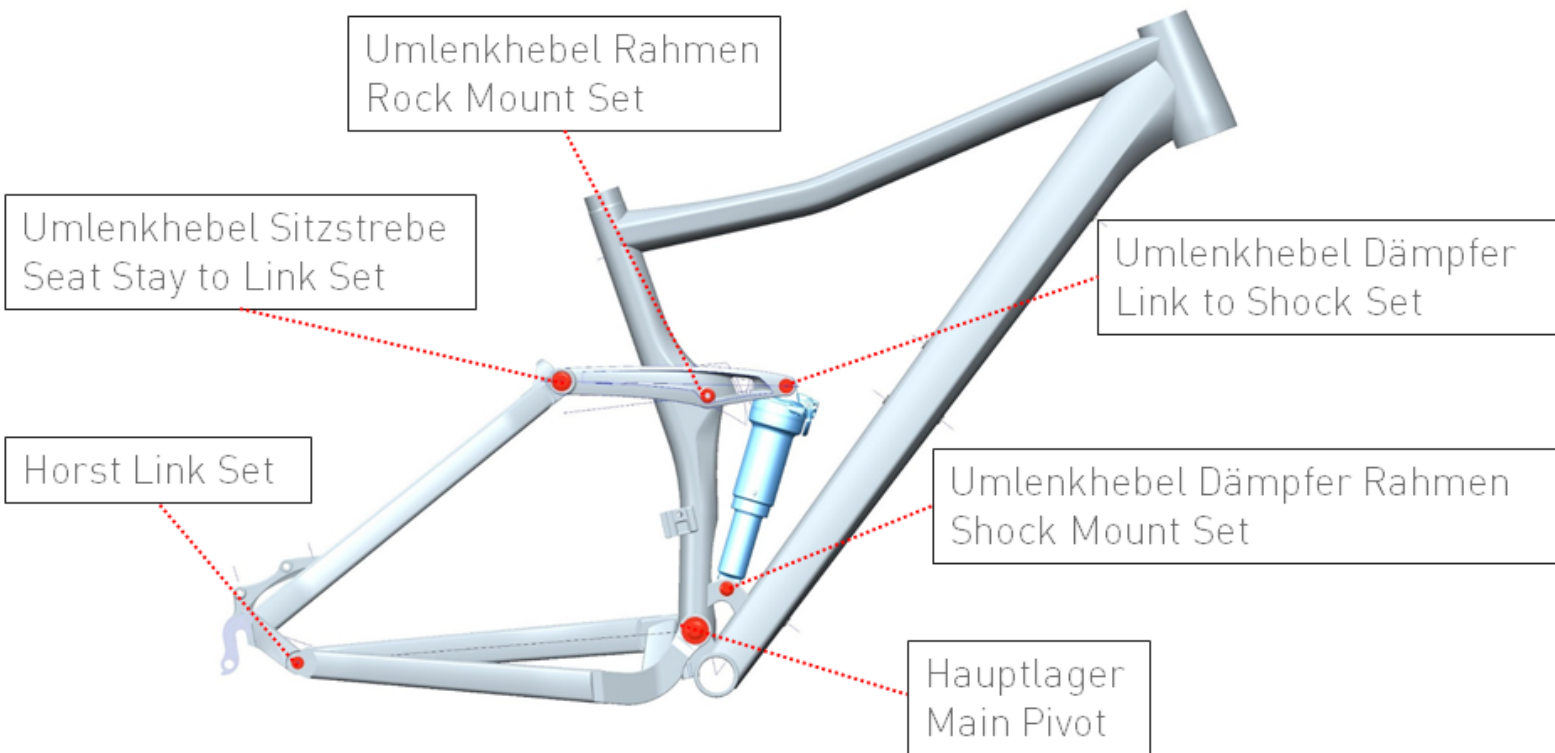

Lagersets Modelljahr 2016

Bearing Sets Year 2016

2 - 4	Hauptlager - Main Pivot
5 - 7	Umlenkhebel Rahmen - Rock Mount Set
8 - 9	HorstLink Set
10	HorstLink Set Titan
11 - 13	Umlenkhebel Sitzstrebe - Seat Stay to Link Set
14 - 16	Umlenkhebel Dämpfer - Link to Shock Set
17 - 18	Umlenkhebel Dämpfer Rahmen - Shock Mount Set
19	Umlenkhebel Dämpfer Rahmen Titan - Shock Mount Set Titan
20	Zuganschlag Unterrohr - Cable Exit Button
21	Zuganschlag Unterrohr XX1 Sram - Cable Exit Button XX1 Sram
22 - 23	Schutzblech Kettenstrebe - Protection Plate

Lagerpunkte